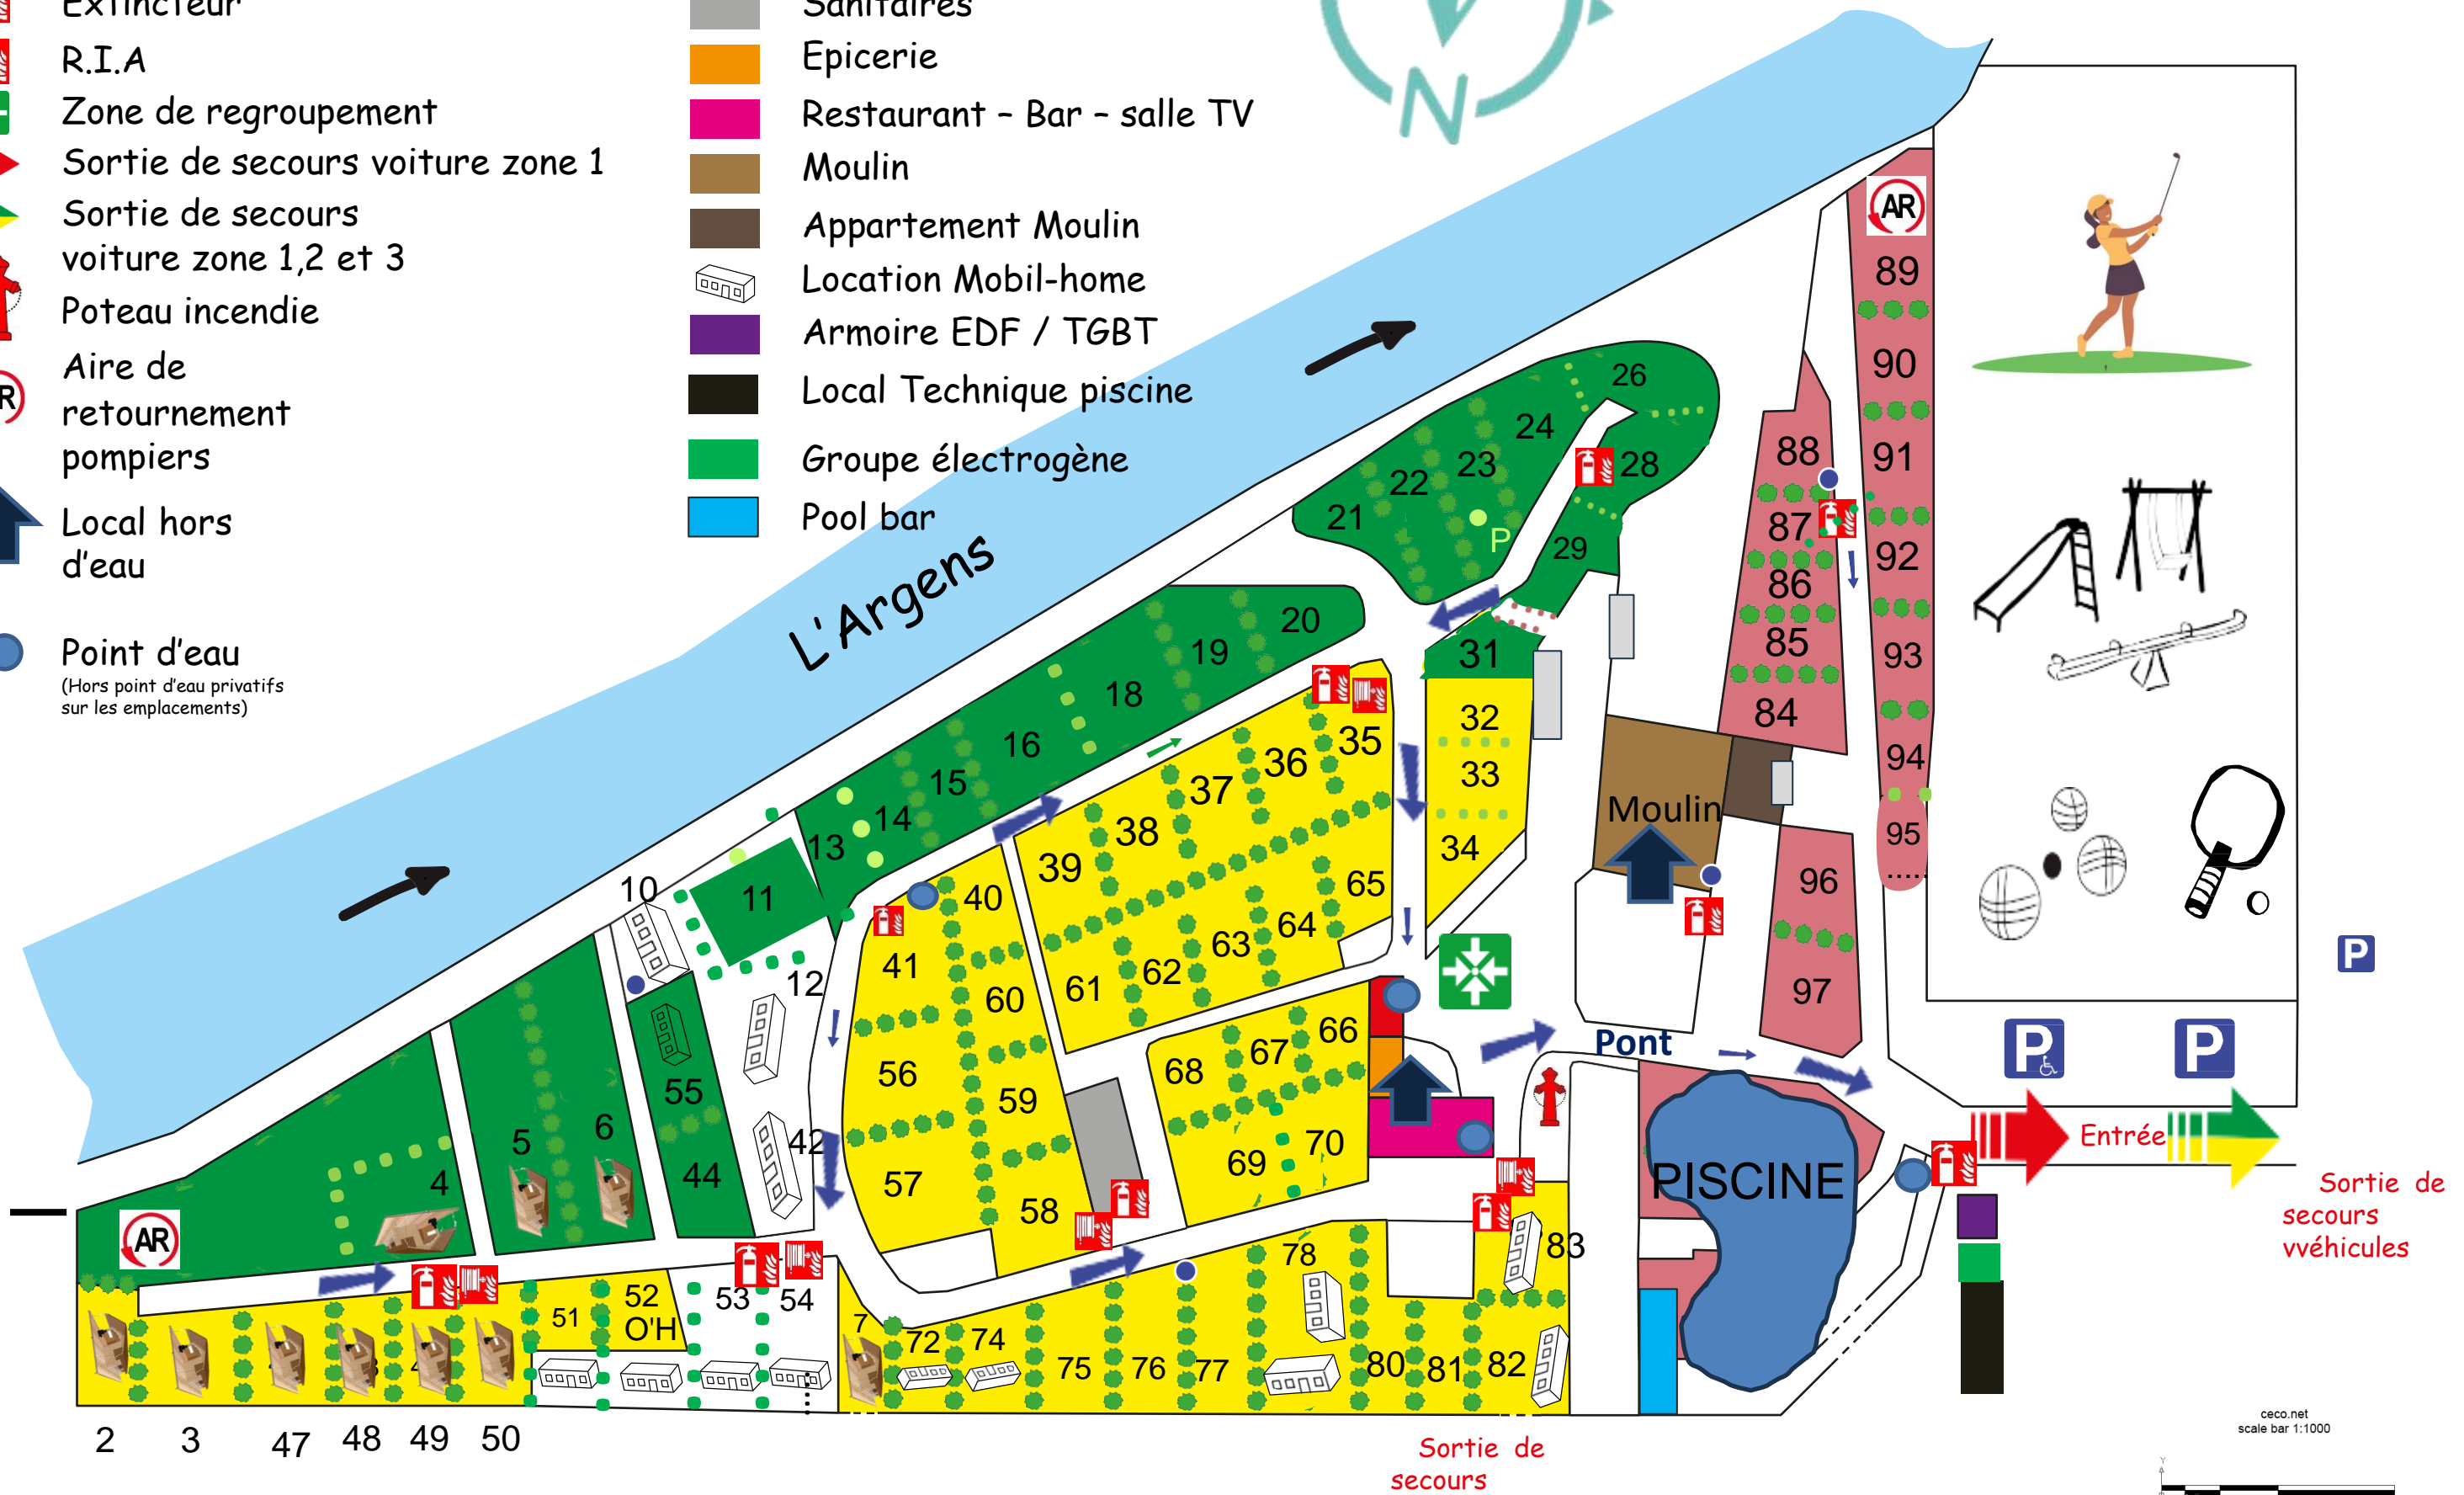

-  Sens d'évacuation
-  Extincteur
-  R.I.A
-  Zone de regroupement
-  Sortie de secours voiture zone 1
-  Sortie de secours voiture zone 1,2 et 3
-  Poteau incendie
-  Aire de retournement pompiers
-  Local hors d'eau
-  Point d'eau
(Hors point d'eau privatifs sur les emplacements)

-  Accueil
-  Sanitaires
-  Epicerie
-  Restaurant - Bar - salle TV
-  Moulin
-  Appartement Moulin
-  Location Mobil-home
-  Armoire EDF / TGBT
-  Local Technique piscine
-  Groupe électrogène
-  Pool bar

ceco.net
scale bar 1:1000
SCALE BAR 1:1000